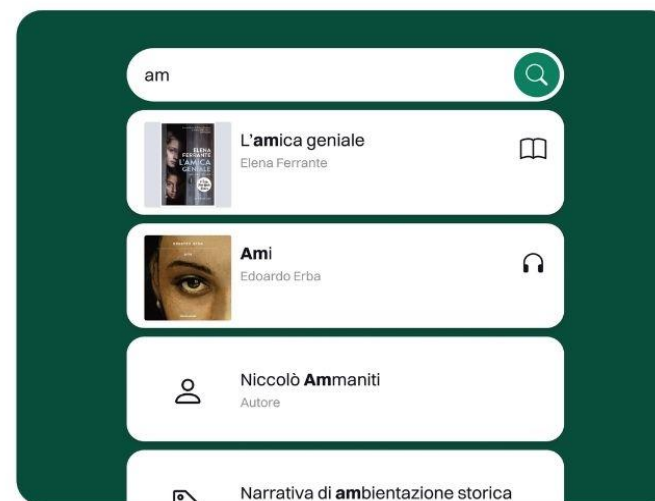

Sbino è la biblioteca digitale delle biblioteche associate al Sistema Bibliotecario Integrato Nord-Ogliastra.

Esplora il catalogo su sbino.medialibrary.it

Ebook/Audiolibri/
Giornali/Musica/Film

Accessibile
24 ore al giorno
7 giorni su 7

REGIONE AUTONOMA
DE SARDIGNA
REGIONE AUTONOMA
DELLA SARDEGNA

Edicola MLOL
"Accesso a Pressreader
finanziato dalla
Regione Sardegna"

Liste! Segui i consigli della tua biblioteca

Nella homepage di MLOL trovi tutte le selezioni di contenuti curate dalla tua biblioteca. Le liste sono il modo migliore per iniziare a scoprire una collezione digitale di milioni di contenuti, da leggere, ascoltare o guardare: seguile per non perderti nemmeno una novità!